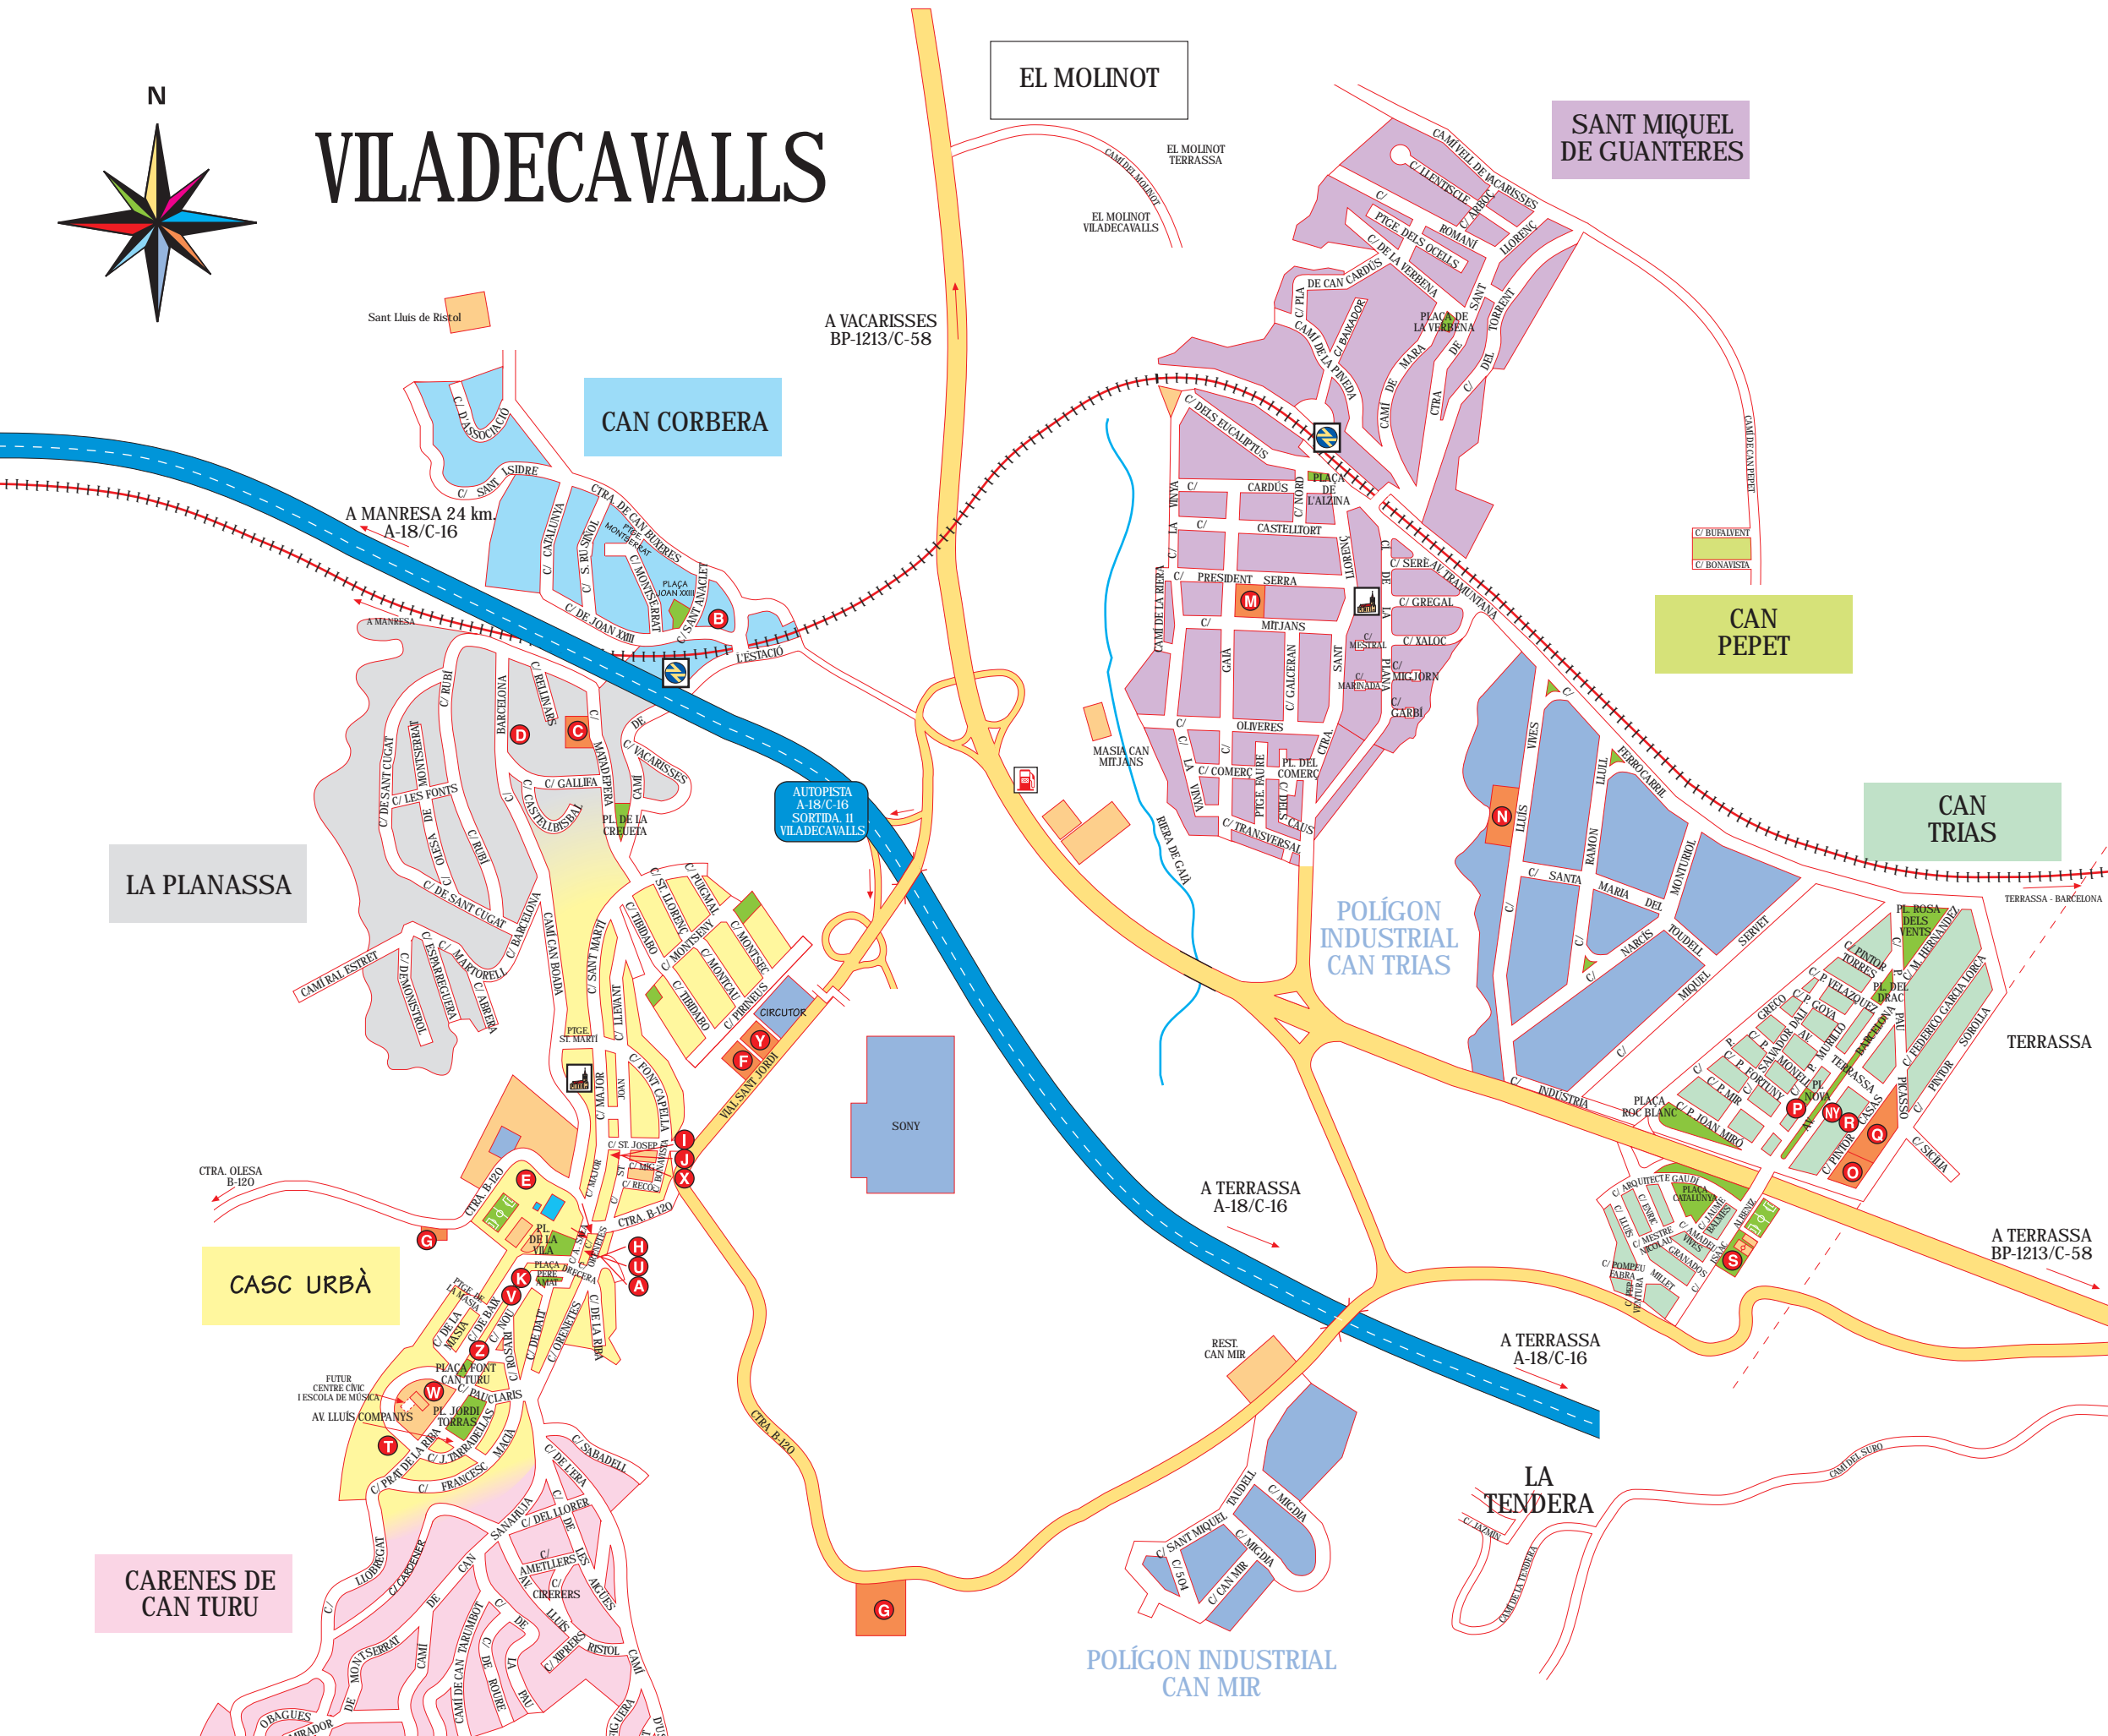

VILADECAVALLS

EQUIPAMENTS I SERVEIS

- AUTOPISTA
- Z. INDUSTRIAL
- VIALS IMPORTANTS
- PLACES
- EQUIPAMENT
- ESSLÉSIA
- RENFE
- GASOLINERA

- **A** AJUNTAMENT
- **B** LOCAL SOCIAL CAN CORBERA
- **C** CEMENTIRI
- **D** LOCAL SOCIAL LA PLANASSA
- **E** ZONA ESPORTIVA MUN. CASC URBÀ
- **F** IES
- **G** DEPURADORA
- **H** LLAR D'INFANTS BARROMINA
- **I** CONSULTORI CENTRE URBÀ
- **J** RÀDIO VILA
- **K** RECAPTACIÓ
- **L** LOCAL SOCIAL CARENES - CAN TURU
- **M** LOCAL SOCIAL - SANT MIQUEL
- **N** DEIXALLERIA VILADECAVALLS
- **NY** LOCAL SOCIAL CAN TRIAS
- **O** CENTRE MÈDIC - CAN TRIAS
- **P** LLAR D'INFANTS - CAN TRIAS
- **Q** ESCOLA ROC BLANC
- **R** CENTRE CÍVIC - PACO CANO
- **S** ZONA ESPORTIVA MUN. - CAN TRIAS
- **T** ESCOLA ROSELLA
- **U** POLICIA MUNICIPAL
- **V** ESCOLA DE MÚSICA
- **W** BIBLIOTECA PERE CALDERS
- **X** JUTJAT DE PAU
- **Y** BOMBERS
- **Z** CORREUS