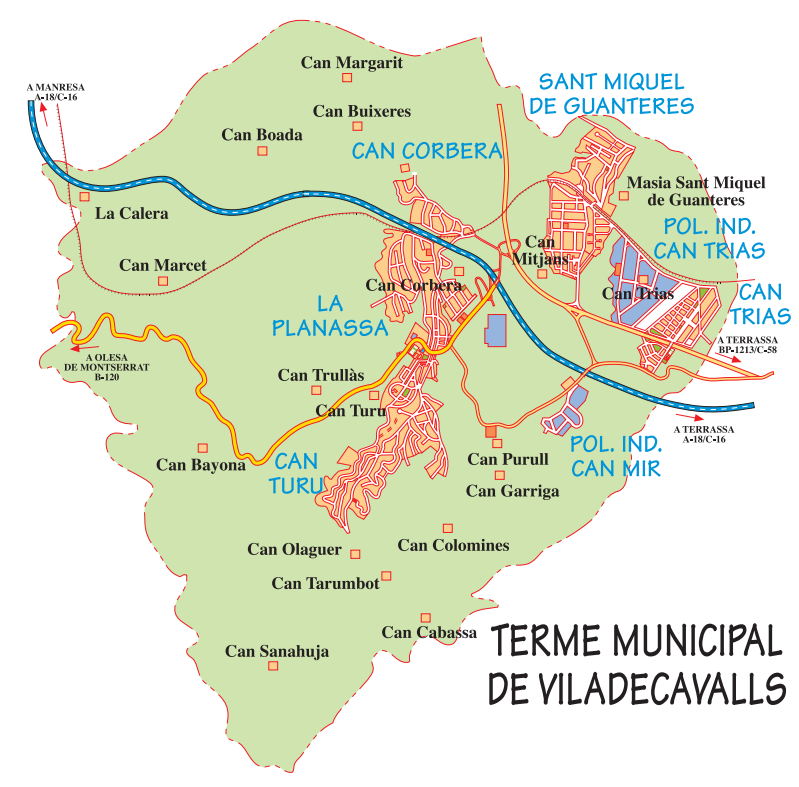

# VILADECAVALLS

CARRERS	ZONA
Racó carrer del	Casc Urbà
Ral Estret camí	La Planassa
Ramón Llull carrer	Can Trias
Rellinars carrer	La Planassa
Riba carrer de la	Casc Urbà
Riera camí de la	Sant Miquel
Roc Blanc plaça	Can Trias
Romani carrer del	Sant Miquel
Rosa dels Vents plaça	Can Trias
Rosari carrer	Casc Urbà
Roure carrer	Carenes de Can Turu
Rubí carrer	La Planassa
Sabadell carrer	Carenes de Can Turu
Sant Anacleto carrer	Can Corbera
Sant Cugat carrer	La Planassa
Sant Isidre carrer	Can Corbera
St. Joan carrer	Casc Urbà
Sant Jordi carrer	Carenes de Can Turu
Sant Jordi vial	Casc Urbà
Sant Josep carrer	Casc Urbà
Sant Llorenç carrer	Casc Urbà
Sant Llorenç carretera	Sant Miquel
Sant Martí carrer	Casc Urbà
Sant Martí passatge	Casc Urbà
Sant Miquel de Toudell carrer	Pg. In. Can Mir
Sta. Maria de Toudell carrer	Can Trias
Santiago Russinyol carrer	Can Corbera
Serè carrer	Sant Miquel
Sicília carrer	Can Trias
Suro camí del	La Tendera
Tendera camí de la	La Tendera
Terrassa avinguda	Can Trias
Tibidabo carrer	Casc Urbà
Torrent carrer del	Sant Miquel
Tramuntana avinguda	Sant Miquel
Transversal carrer	Sant Miquel
Ustrell camí de	Carenes de Can Turu
Vacarisses carrer	La Planassa
Vell Vacarisses carrer	Carenes de Can Turu
Verbena carrer	Sant Miquel
Verbena plaça	Sant Miquel
Vinya carrer la	Sant Miquel
Vila plaça de la	Casc Urbà
Xaloc carrer	Sant Miquel
Xiprers carrer del	Carenes de Can Turu